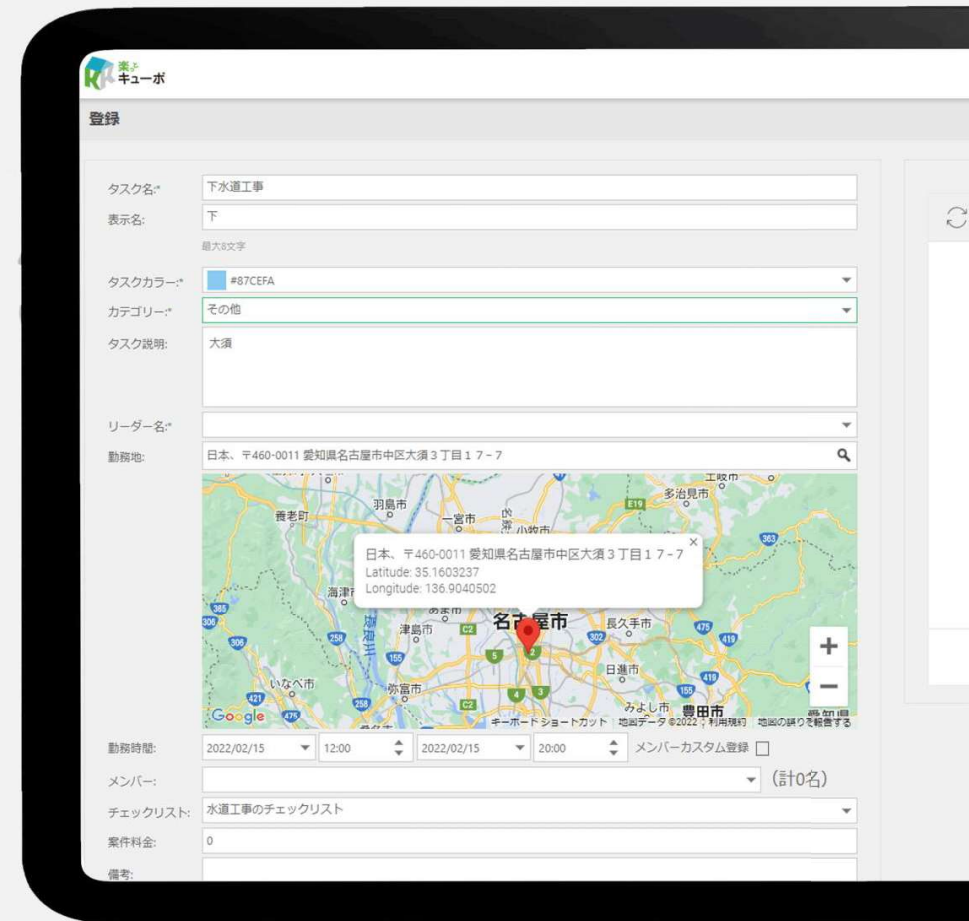

## ② チェックリスト

チェックリスト機能を使えば  
タスク漏れや確認漏れを防げます。

The screenshot displays the '登録' (Registration) screen of the '楽っとキューボ' application. The form includes the following fields:

- タスク名: 下水道工事
- 表示名: 下
- 最大8文字
- タスクカラー: #87CEFA
- カテゴリ: その他
- タスク説明: 大須
- リーダー名:
- 勤務地: 日本、〒460-0011 愛知県名古屋市中区大須3丁目17-7
- 勤務時間: 2022/02/15 12:00 - 2022/02/15 20:00
- メンバー: (計0名)
- チェックリスト: 水道工事のチェックリスト
- 案件料金: 0
- 備考:

A map view is also visible, showing the location of the task in Nagoya, Japan, with a popup displaying the address and coordinates: 日本、〒460-0011 愛知県名古屋市中区大須3丁目17-7, Latitude: 35.1603237, Longitude: 136.9040502.

## ③ マップ機能

住所を入力したら

現場の位置が表示されるので、

移動もスムーズに行えます。